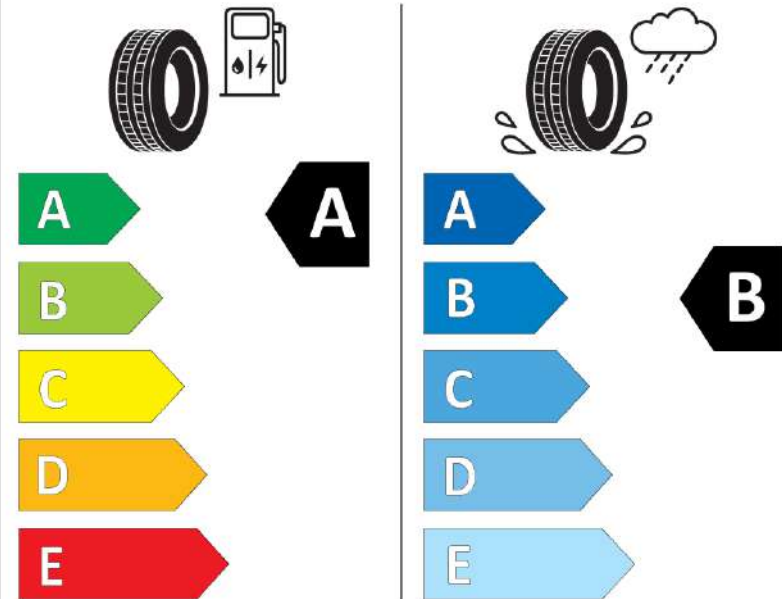

Δελτίο Πληροφοριών Προϊόντος

ΚΑΝΟΝΙΣΜΟΣ (ΕΕ) 2020/740

Μάρκα	MICHELIN
Εμπορική ονομασία	E PRIMACY
Αναγνωριστικό μοντέλου	662423
Διάσταση	175/60R19
Δείκτης ικανότητας φόρτωσης	86
Σύμβολο κατηγορίας ταχύτητας	Q
Κατηγορία ως προς την εξοικονόμηση καυσίμου	A
Κατηγορία ως προς την πρόσφυση του ελαστικού σε υγρό οδόστρωμα	B
Κατηγορία εξωτερικού θορύβου κύλισης	B
Τιμή εξωτερικού θορύβου κύλισης	68 dB
Ελαστικό για χρήση σε συνθήκες έντονης χιονόπτωσης	Όχι
Ελαστικό πρόσφυσης στον πάγο	Όχι
Ημερομηνία έναρξης παραγωγής	04/20
Ημερομηνία λήξης παραγωγής	
Κατηγορία Φορτίου	SL
Επιπλέον πληροφορίες	175/60 R19 86Q TL E PRIMACY MI

ENERG

MICHELIN

662423

175/60R19 86 Q

C1