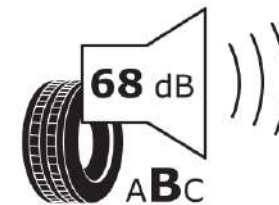

Δελτίο Πληροφοριών Προϊόντος

ΚΑΝΟΝΙΣΜΟΣ (ΕΕ) 2020/740

Μάρκα	MICHELIN
Εμπορική ονομασία	E PRIMACY
Αναγνωριστικό μοντέλου	662423
Διάσταση	175/60R19
Δείκτης ικανότητας φόρτωσης	86
Σύμβολο κατηγορίας ταχύτητας	Q
Κατηγορία ως προς την εξοικονόμηση καυσίμου	A
Κατηγορία ως προς την πρόσφυση του ελαστικού σε υγρό οδόστρωμα	B
Κατηγορία εξωτερικού θορύβου κύλισης	B
Τιμή εξωτερικού θορύβου κύλισης	68 dB
Ελαστικό για χρήση σε συνθήκες έντονης χιονόπτωσης	Όχι
Ελαστικό πρόσφυσης στον πάγο	Όχι
Ημερομηνία έναρξης παραγωγής	04/20
Ημερομηνία λήξης παραγωγής	
Κατηγορία Φορτίου	SL
Επιπλέον πληροφορίες	175/60 R19 86Q TL E PRIMACY MI

ENERG

MICHELIN

662423

175/60R19 86 Q

C1

2020/740